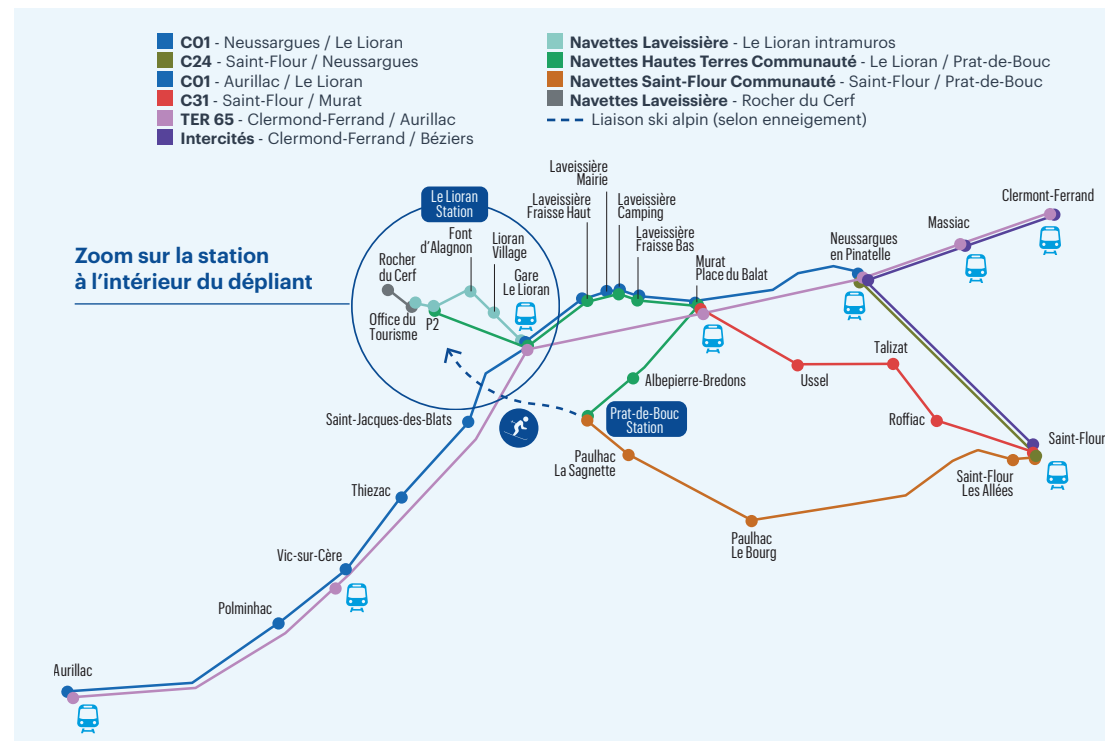

Zoom sur la station du Lioran

DESSERTES INTERNES GRATUITES

- LIORAN INTRA MUROS**
(1 véhicule de 19 à 55 places suivant les périodes)
- LIORAN ROCHER DU CERF**
(1 véhicule de 9 places)

PLAN GÉNÉRAL

Plan des lignes

- NEUSSARGUES - LE LIORAN**
(1 véhicule de 55 places)
- AURILLAC - LE LIORAN**
(1 véhicule de 55 places)
- LE LIORAN - PRAT-DE-BOUC**
(1 véhicule de 33 places)
- SAINT FLOUR - PRAT DE BOUC**
(1 véhicule de 27 places)

Informations :
Allo la Région vous transporte
04 8000 7000

www.laregionvoustransporte.fr

STATIONS
Le Lioran
Prat de Bouc

LES LIGNES
DE LA MONTAGNE

cars Région

Du 23 décembre 2023
au 27 mars 2024

Direction la montagne en
cars et en train !

La Région vous transporte

AURILLAC ▷ **LE LIORAN — DU 10 FÉVRIER AU 10 MARS 2024**

			LMMeJVSD	LMMeJVSD
AURILLAC	Gare Routière	44.9195633 2.4338131	9:49	12:24
POLMINHAC	Boulangerie	44.952102, 2.575903	10:00	12:35
VIC-SUR-CÈRE	Comblat le Château	44.97191 2.61321	10:08	12:43
	Mairie	44.979728 2.624778	10:10	12:45
THIEZAC	Grand-Rue	45.01536 2.66364	10:20	12:55
SAINT-JACQUES-DES-BLATS	Mairie	45.05263 2.71114	10:25	13:05
LE LIORAN	Gare	45.09137, 2.75337	10:30	13:10